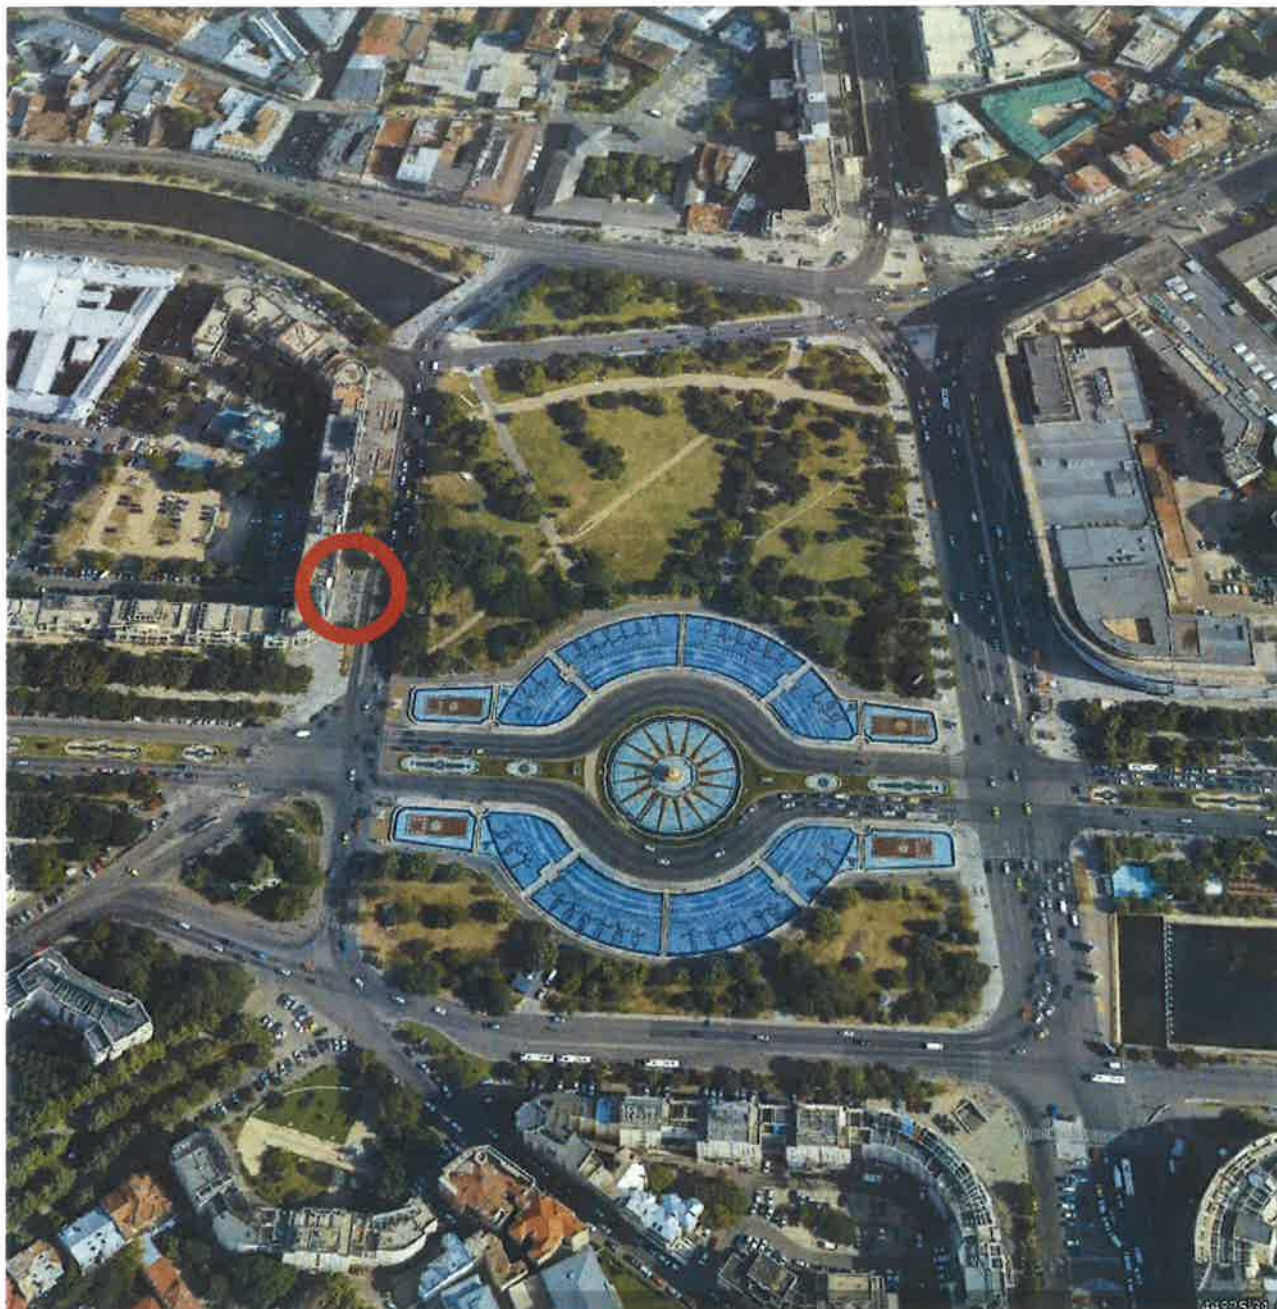

2.1. Localizare panou 2 de consultare a publicului

Panoul 2 este amplasat în stația de metrou Piața Unirii 1, în zona accesurilor dinspre Paltul Justiției (Curea de Apel).

Fig. 3 – Localizare panou
Sursă : Google Earth

3. AMPLASAMENT PANOU 3 DE CONSULTARE A PUBLICULUI

3.1. Localizare panou 3 de consultare a publicului

Panoul 3 este amplasat în stația STB Piața Unirii 1, poziționată în partea diametral opusă magazinului Unirea.

4.1. Localizare panou 4 de consultare a publicului

Panoul 4 este amplasat în stația de tramvai Piața Unirii, poziționată la intersecția Bd. Unirii cu Bd. Regina Maria.

Fig. 7 – Localizare panou
Sursă : Google Earth

Panoul 5 este amplasat în stația de metrou Piața Unirii 2, în zona accesurilor dinspre Magazinul Unirea.

Fig. 9 – Localizare panou
Sursă : Google Earth

5.2. Poze amplasare panou 5 de consultare a publicului