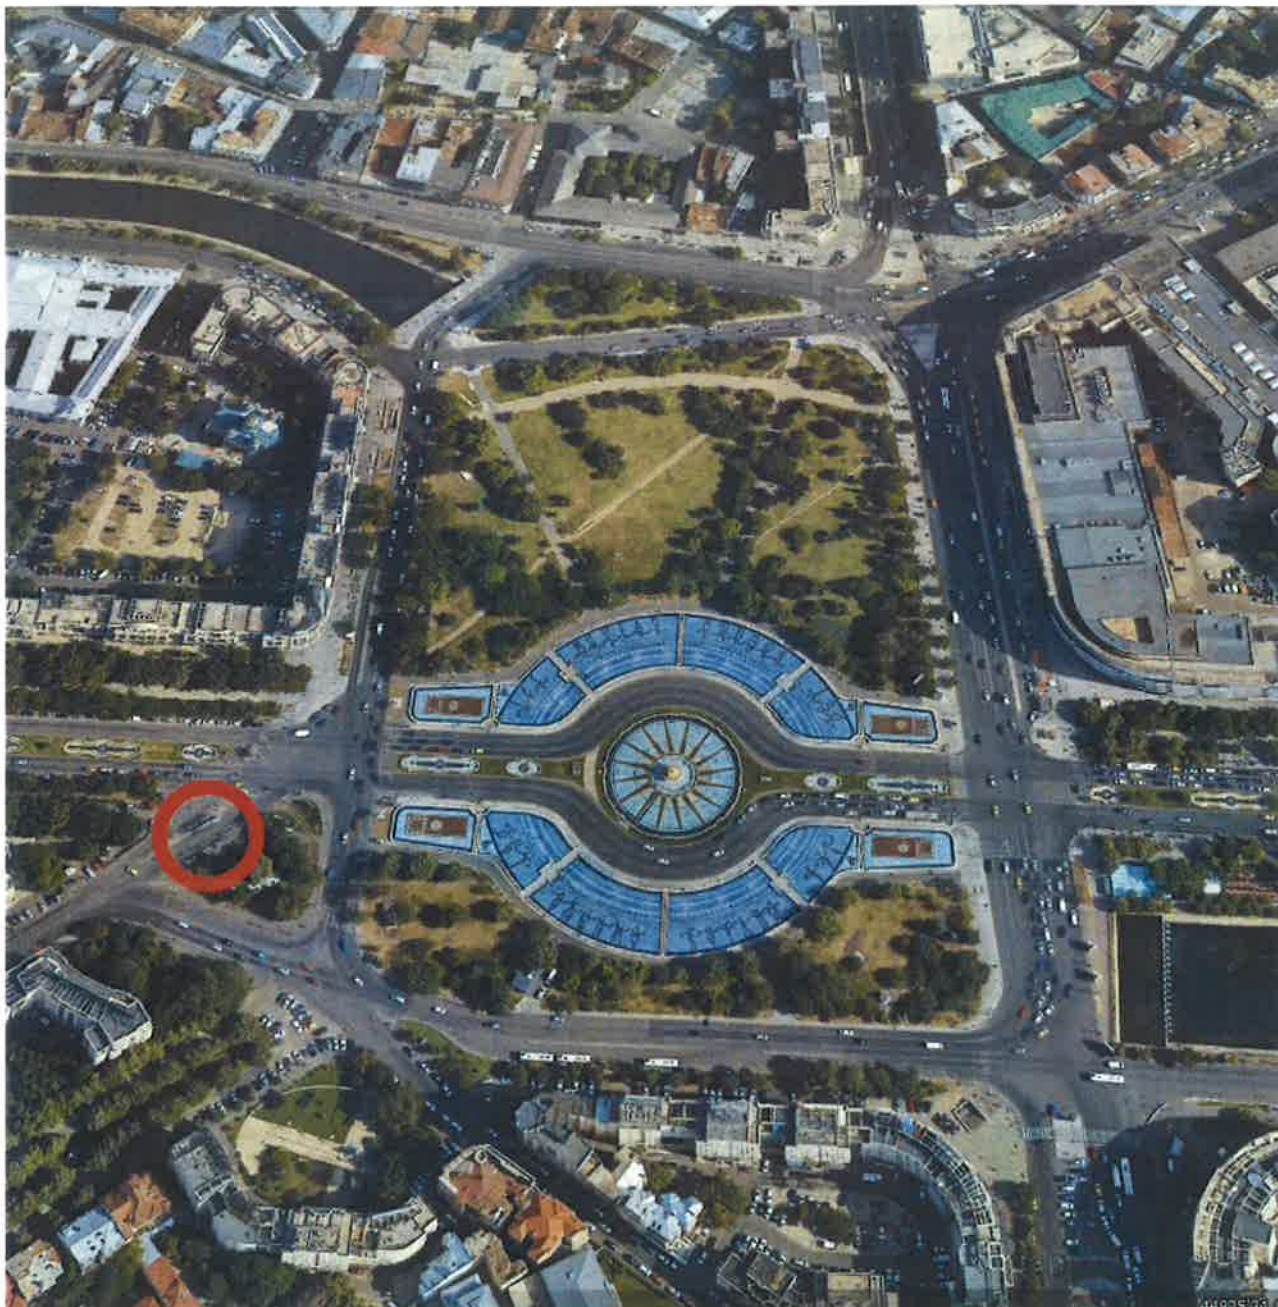

2.1. Localizare panou 2 de consultare a publicului

Panoul 2 este amplasat în stația de metrou Piața Unirii 1, în zona accesurilor dinspre Paltul Justiției (Curea de Apel).

Fig. 3 – Localizare panou
Sursă : Google Earth

Fig. 5 – Localizare panou
Sursă : Google Earth

3.2. Poze amplasare panou 3 de consultare a publicului

Fig. 6 – Amplasare panou de consultare statia STB Piața Unirii 1
Sursă : consultant

4. AMPLASAMENT PANOU 4 DE CONSULTARE A PUBLICULUI

4.1. Localizare panou 4 de consultare a publicului

Panoul 4 este amplasat în stația de tramvai Piața Unirii, poziționată la intersecția Bd. Unirii cu Bd. Regina Maria.

Fig. 7 – Localizare panou
Sursă : Google Earth

Panoul 5 este amplasat în stația de metrou Piața Unirii 2, în zona accesurilor dinspre Magazinul Unirea.

Fig. 9 – Localizare panou
Sursă : Google Earth

5.2. Poze amplasare panou 5 de consultare a publicului