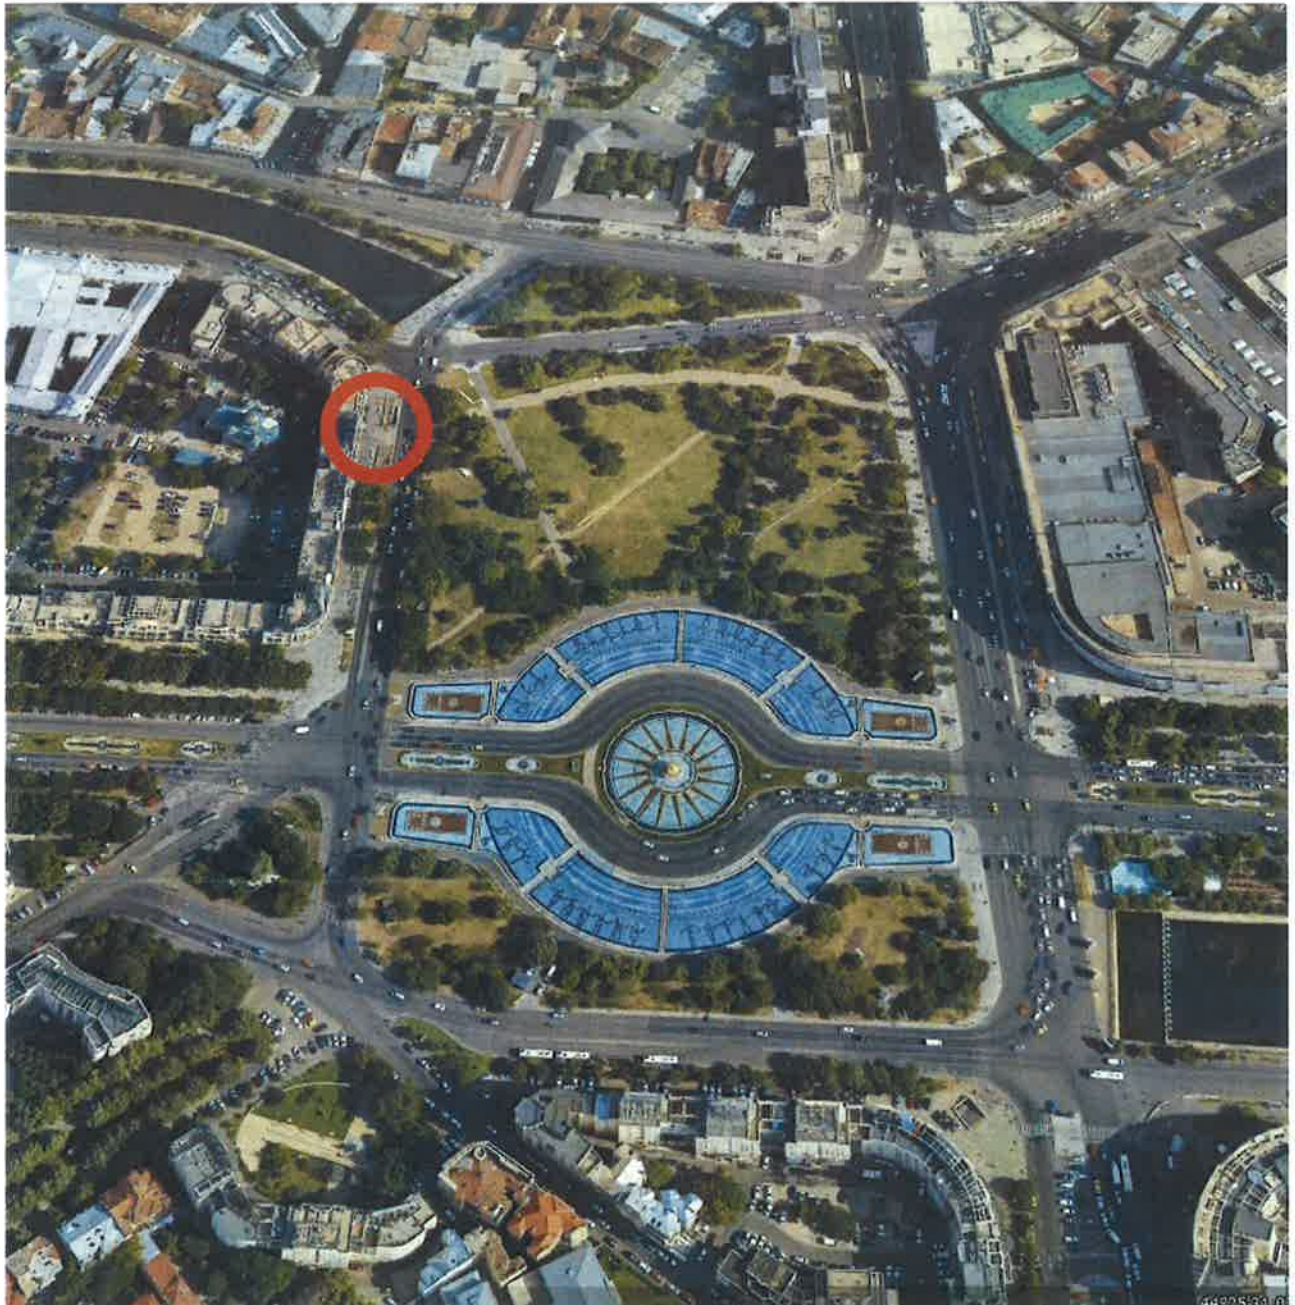

2.1. Localizare panou 2 de consultare a publicului

Panoul 2 este amplasat în stația de metrou Piața Unirii 1, în zona accesurilor dinspre Paltul Justiției (Curea de Apel).

Fig. 3 – Localizare panou
Sursă : Google Earth

2.2. Poze amplasare panou 2 de consultare a publicului

Fig. 4 – Amplasare panou de consultare stația de metrou Piața Unirii 1, în zona accesurilor dinspre Paltul Justiției (Curea de Apel)
Sursă : consultant

4.1. Localizare panou 4 de consultare a publicului

Panoul 4 este amplasat în stația de tramvai Piața Unirii, poziționată la intersecția Bd. Unirii cu Bd. Regina Maria.

Fig. 7 – Localizare panou
Sursă : Google Earth

Panoul 5 este amplasat în stația de metrou Piața Unirii 2, în zona accesurilor dinspre Magazinul Unirea.

Fig. 9 – Localizare panou
Sursă : Google Earth

5.2. Poze amplasare panou 5 de consultare a publicului