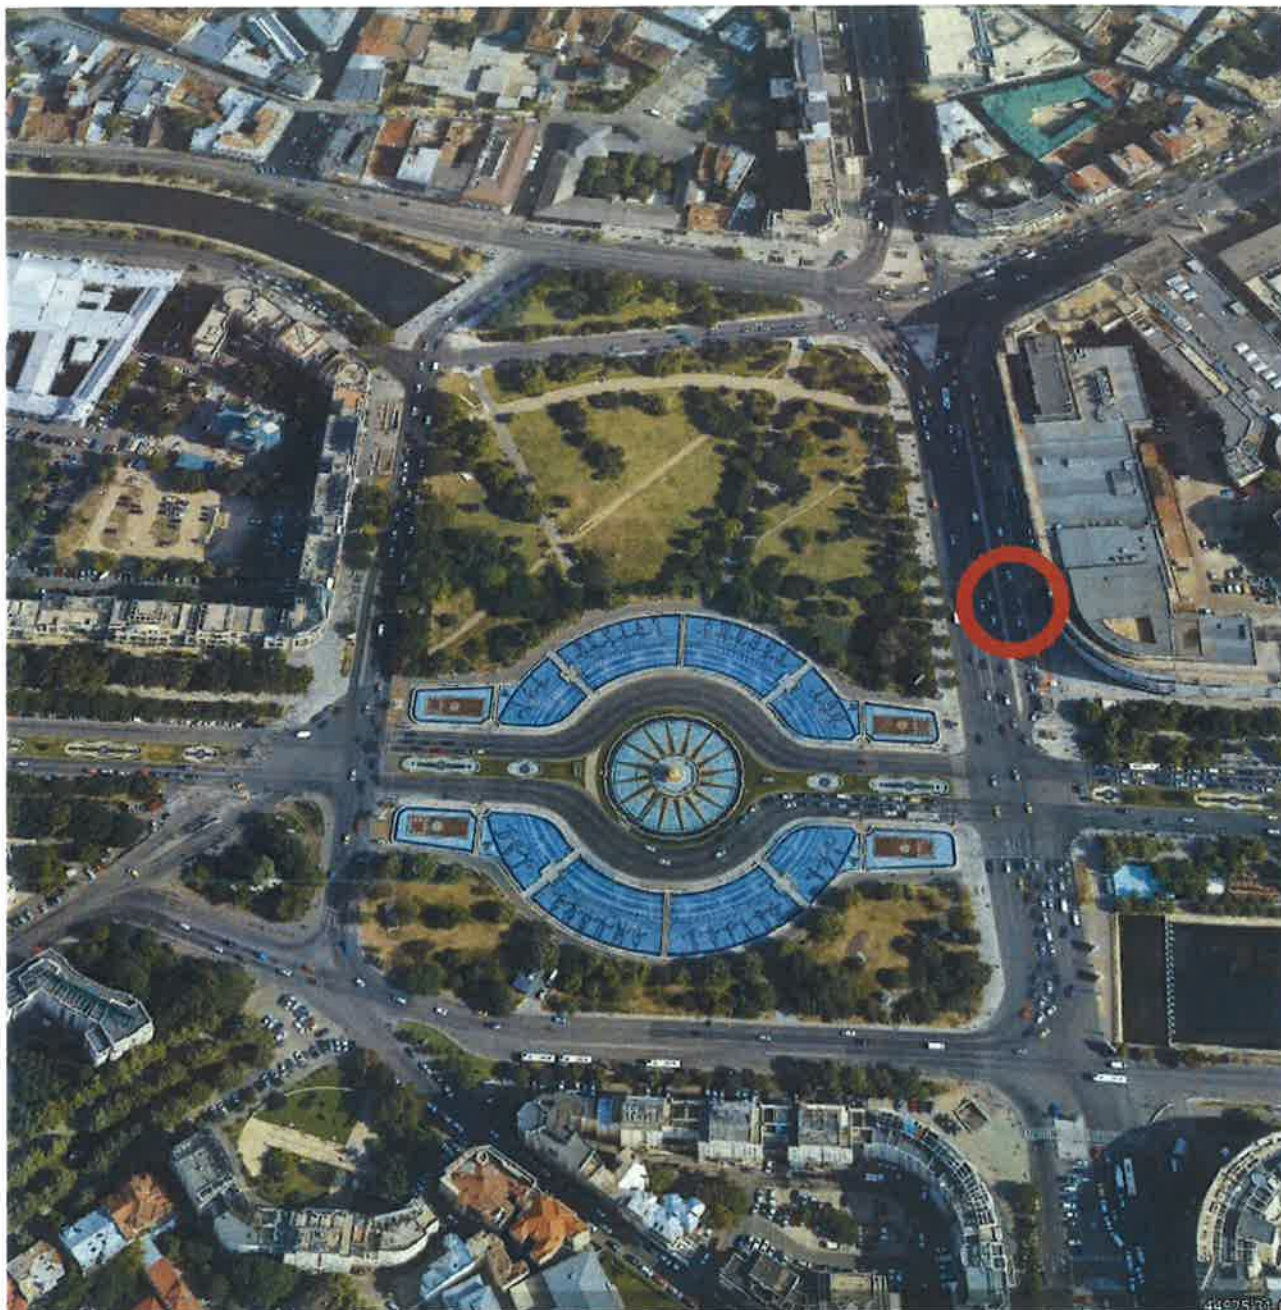

2.1. Localizare panou 2 de consultare a publicului

Panoul 2 este amplasat în stația de metrou Piața Unirii 1, în zona accesurilor dinspre Paltul Justiției (Curea de Apel).

Fig. 3 – Localizare panou
Sursă : Google Earth

4.1. Localizare panou 4 de consultare a publicului

Panoul 4 este amplasat în stația de tramvai Piața Unirii, poziționată la intersecția Bd. Unirii cu Bd. Regina Maria.

Fig. 7 – Localizare panou
Sursă : Google Earth

Panoul 5 este amplasat în stația de metrou Piața Unirii 2, în zona accesurilor dinspre Magazinul Unirea.

Fig. 9 – Localizare panou
Sursă : Google Earth

5.2. Poze amplasare panou 5 de consultare a publicului

Fig. 10 – Amplasare panou de consultare stația metrou Piața Unirii 2
Sursă : consultant

6. AMPLASAMENT PANOU 6 DE CONSULTARE A PUBLICULUI

6.1. Localizare panou 6 de consultare a publicului

Panoul 6 este amplasat în stația de metrou Piața Unirii 2, în zona vestibulului dinspre Magazinul Unirea.