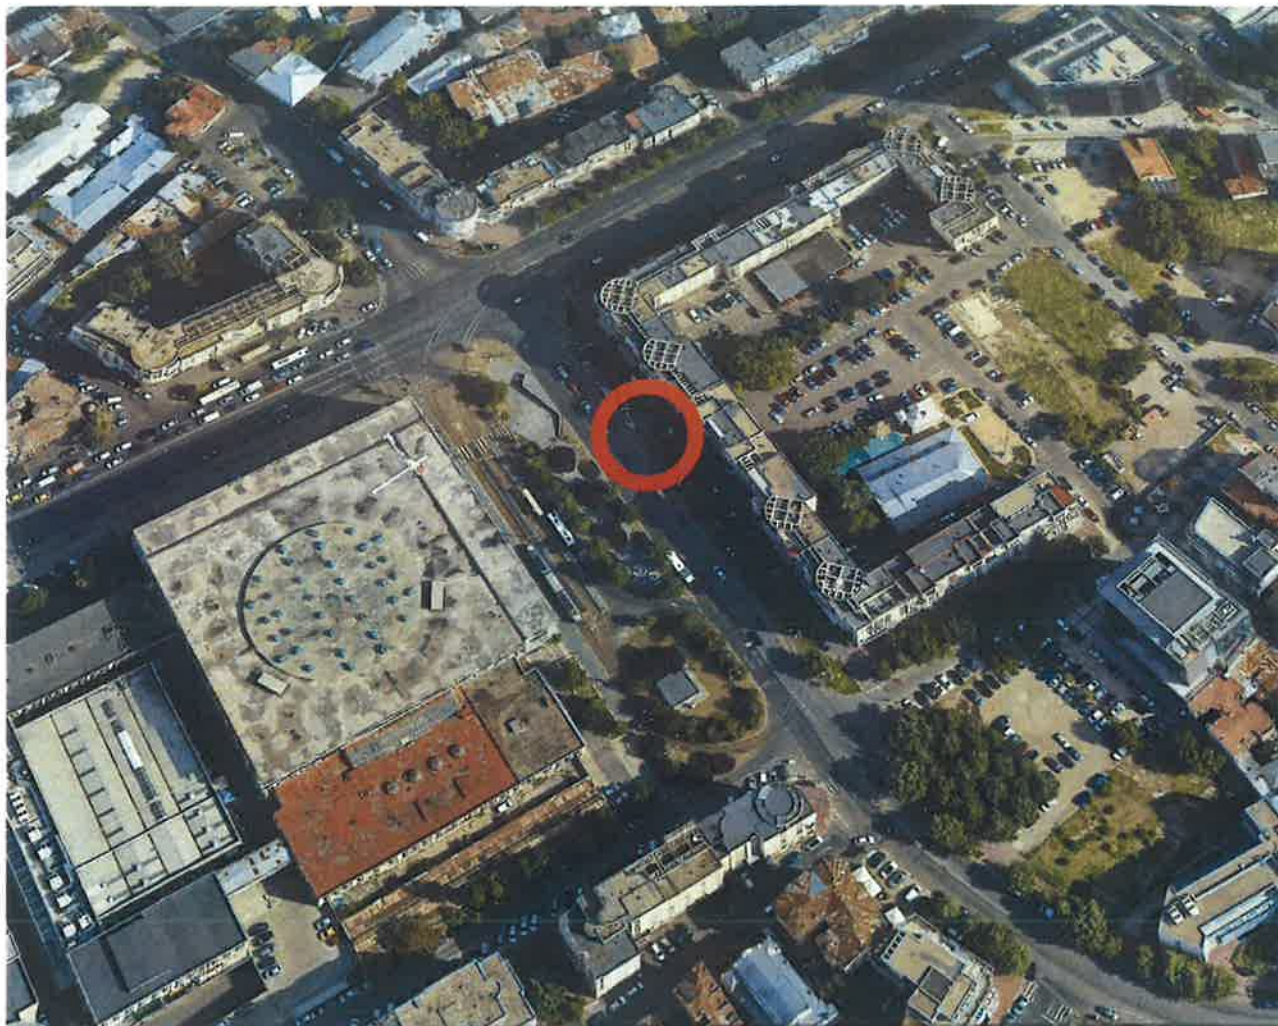

2.1. Localizare panou 2 de consultare a publicului

Panoul 2 este amplasat în stația de metrou Piața Unirii 1, în zona accesurilor dinspre Paltul Justiției (Curea de Apel).

Fig. 3 – Localizare panou
Sursă : Google Earth

Panoul 5 este amplasat în stația de metrou Piața Unirii 2, în zona accesurilor dinspre Magazinul Unirea.

Fig. 9 – Localizare panou
Sursă : Google Earth

5.2. Poze amplasare panou 5 de consultare a publicului

Fig. 11 – Localizare panou
Sursă : Google Earth

6.2. Poze amplasare panou 6 de consultare a publicului

Fig. 12 – Amplasare panou de consultare stația de metrou Piața Unirii 2
- zona vestibulului dinspre Magazinul Unirea
Sursă : consultant

7. AMPLASAMENT PANOU 7 DE CONSULTARE A PUBLICULUI

7.1. Localizare panou 7 de consultare a publicului

Panoul 7 este amplasat în Piața Sfânta Vineri, în stația de tramvai Piața Sfânta Vineri.

Fig. 13 – Localizare panou
Sursă : Google Earth