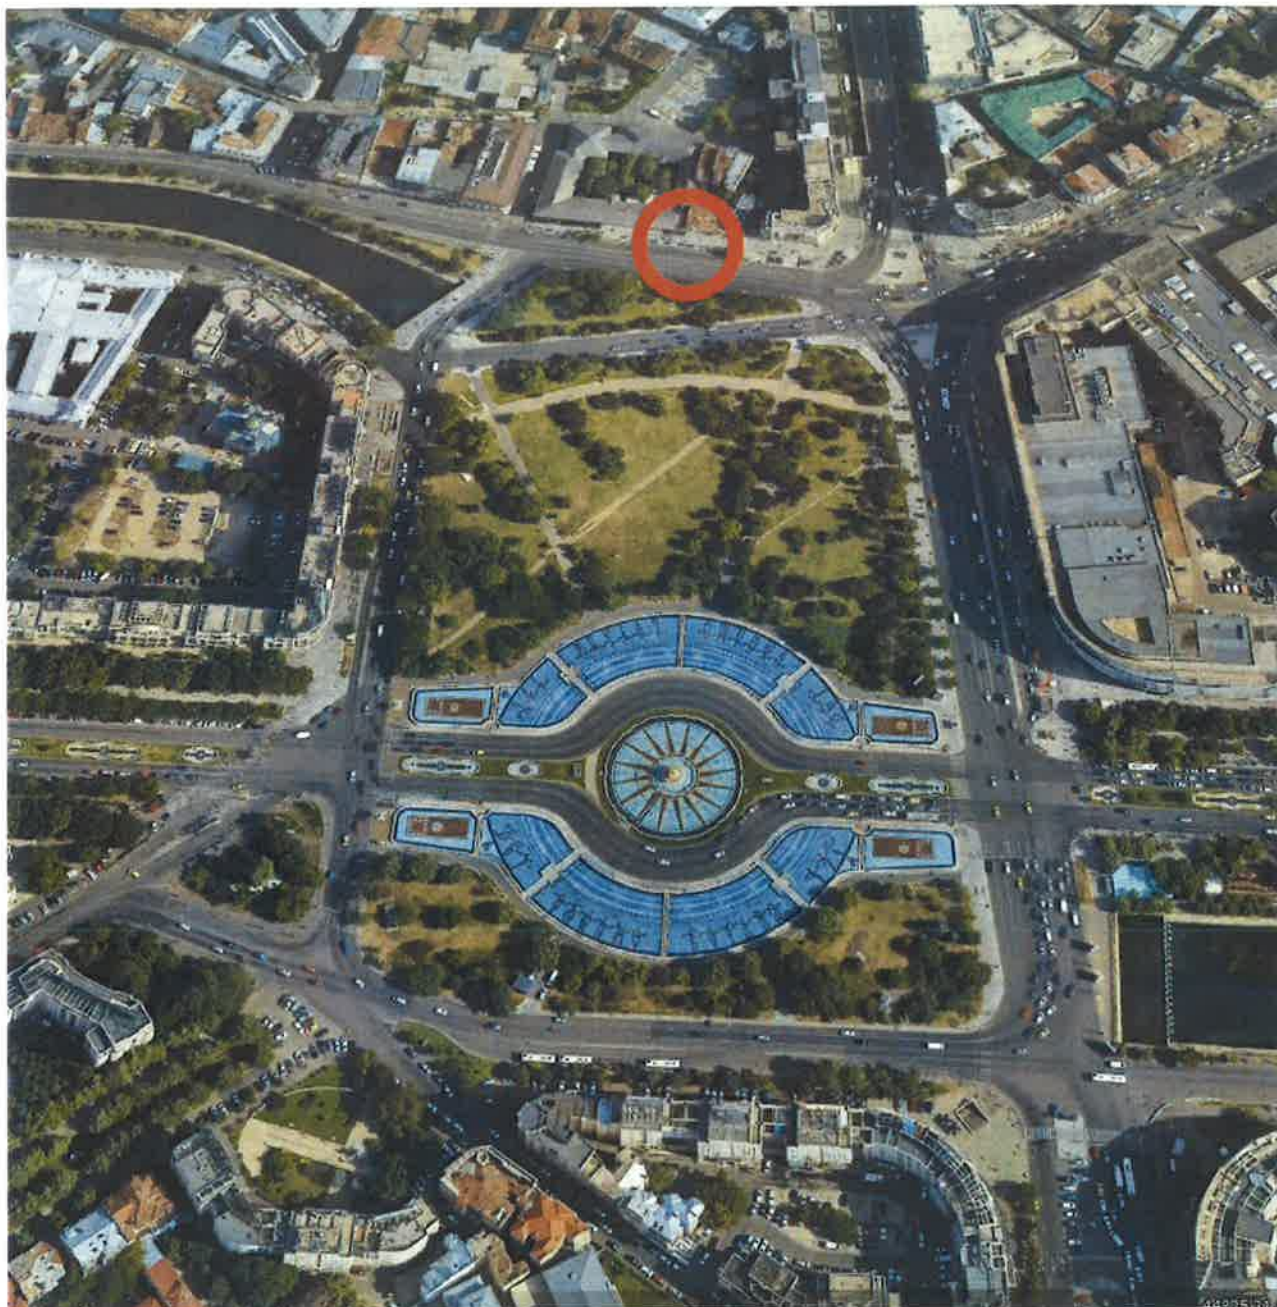

1. AMPLASAMENT PANOU 1 DE CONSULTARE A PUBLICULUI

1.1. Localizare panou 1 de consultare a publicului

Panoul 1 este amplasat în stația STB Piața Unirii, în zona dinspre Hanu' lui Manuc.

Fig. 1 – Localizare panou
Sursă : Google Earth

2.1. Localizare panou 2 de consultare a publicului

Panoul 2 este amplasat în stația de metrou Piața Unirii 1, în zona accesurilor dinspre Paltul Justiției (Curea de Apel).

Fig. 3 – Localizare panou
Sursă : Google Earth

4.1. Localizare panou 4 de consultare a publicului

Panoul 4 este amplasat în stația de tramvai Piața Unirii, poziționată la intersecția Bd. Unirii cu Bd. Regina Maria.

Fig. 7 – Localizare panou
Sursă : Google Earth

Panoul 5 este amplasat în stația de metrou Piața Unirii 2, în zona accesurilor dinspre Magazinul Unirea.

Fig. 9 – Localizare panou
Sursă : Google Earth

5.2. Poze amplasare panou 5 de consultare a publicului