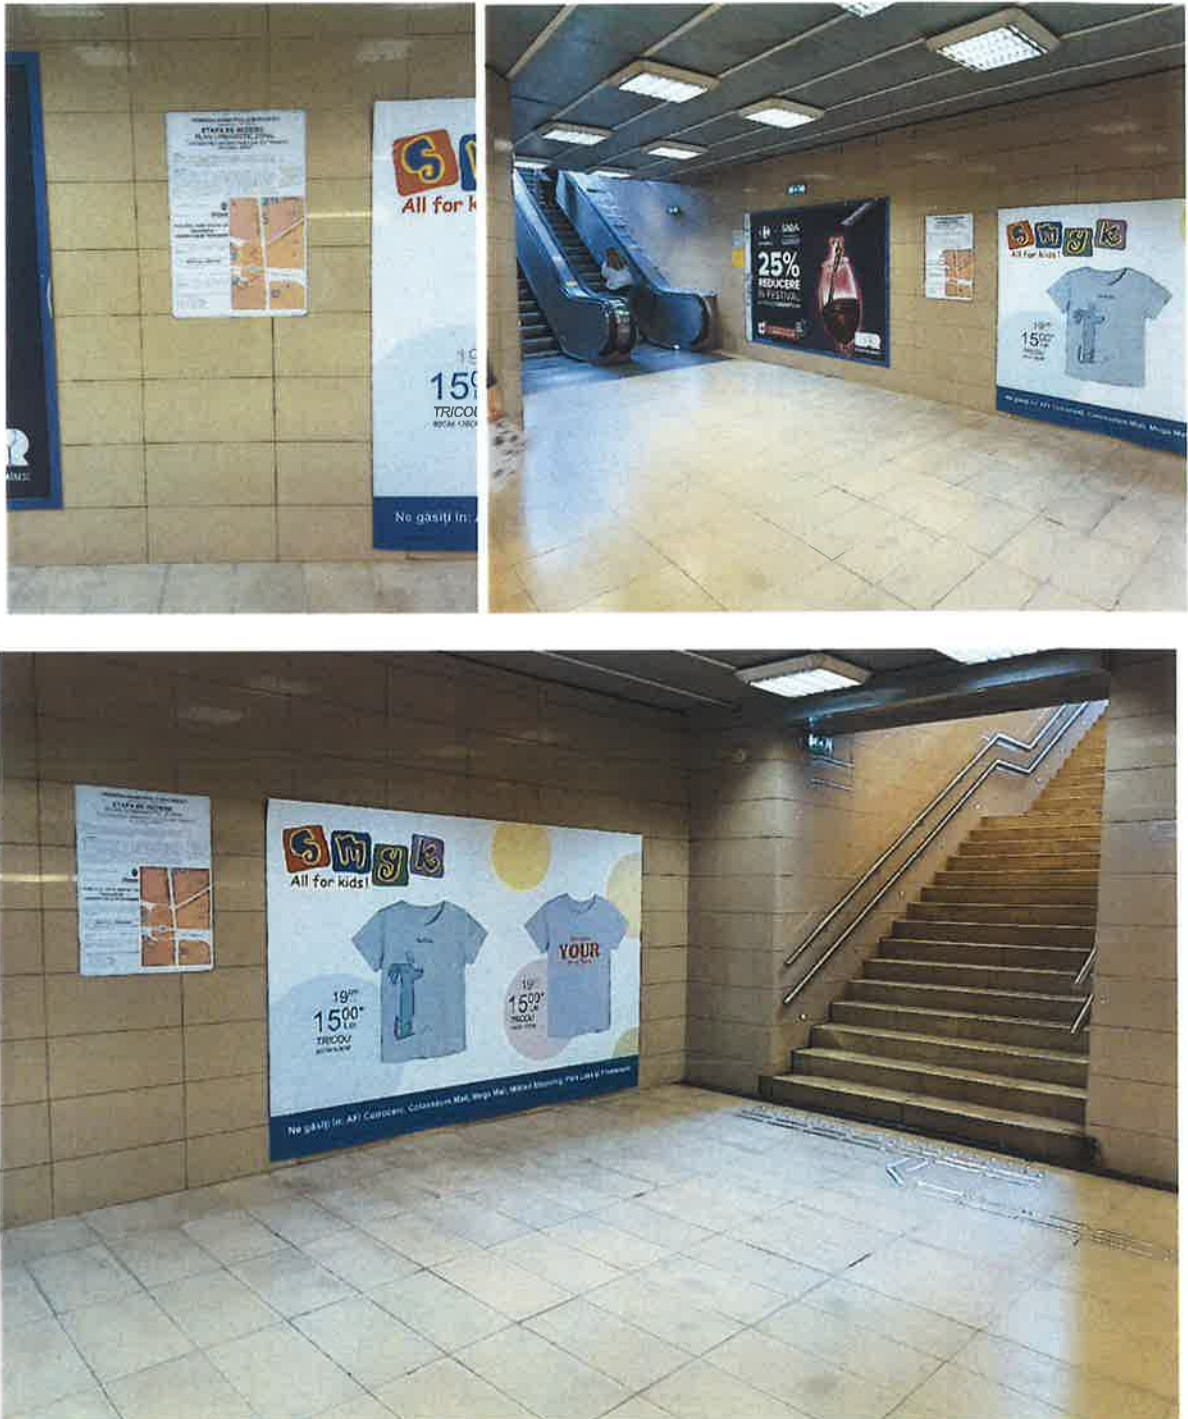

Panoul 5 este amplasat în stația de metrou Piața Unirii 2, în zona accesurilor dinspre Magazinul Unirea.

Fig. 9 – Localizare panou
Sursă : Google Earth

5.2. Poze amplasare panou 5 de consultare a publicului

Fig. 10 – Amplasare panou de consultare stația metrou Piața Unirii 2
Sursă : consultant

6. AMPLASAMENT PANOU 6 DE CONSULTARE A PUBLICULUI

6.1. Localizare panou 6 de consultare a publicului

Panoul 6 este amplasat în stația de metrou Piața Unirii 2, în zona vestibulului dinspre Magazinul Unirea.

Fig. 11 – Localizare panou
Sursă : Google Earth

6.2. Poze amplasare panou 6 de consultare a publicului

Fig. 12 – Amplasare panou de consultare stația de metrou Piața Unirii 2
- zona vestibulului dinspre Magazinul Unirea
Sursă : consultant

7. AMPLASAMENT PANOU 7 DE CONSULTARE A PUBLICULUI

7.1. Localizare panou 7 de consultare a publicului

Panoul 7 este amplasat în Piața Sfânta Vineri, în stația de tramvai Piața Sfânta Vineri.

Fig. 13 – Localizare panou
Sursă : Google Earth